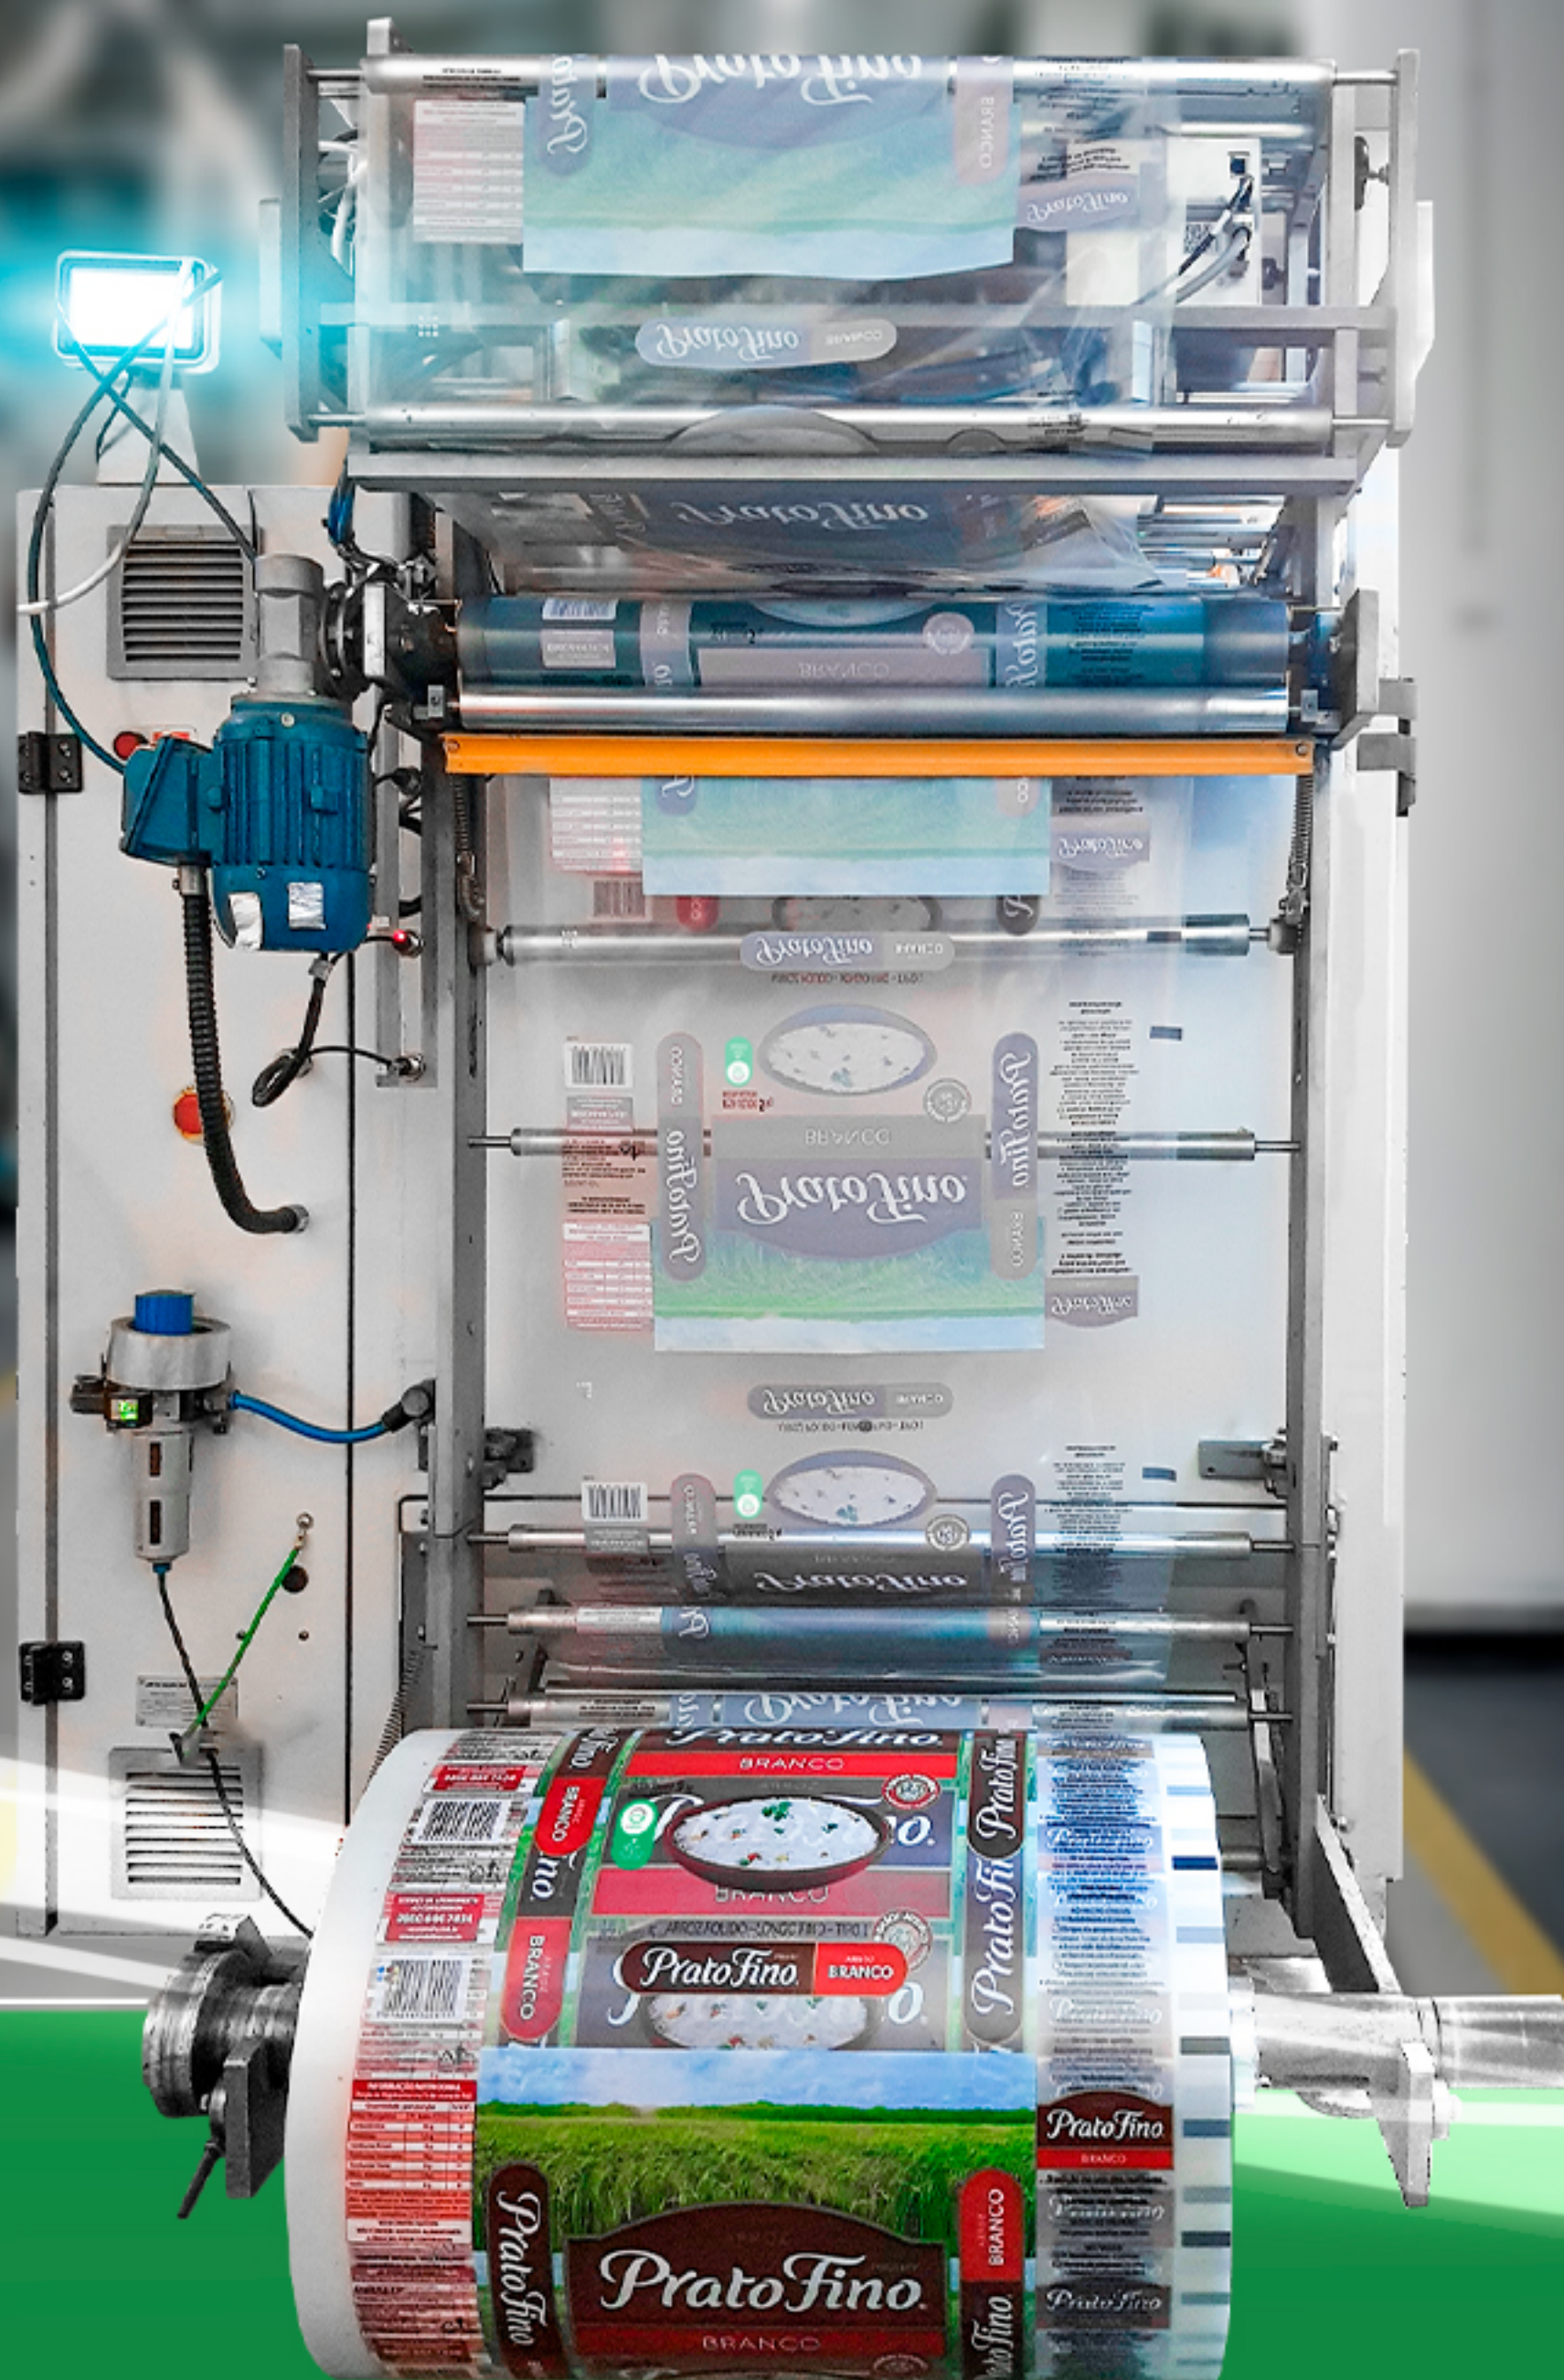

você sabe
como funciona o
**processo de
compensação
ambiental**
das nossas embalagens?

Você compra o Arroz Prato Fino com o selo eureciclo.

Descarta a embalagem corretamente.

**Nas cooperativas de reciclagem
o mesmo material das embalagens
é coletado e retirado do meio ambiente.**

3

4

Os resíduos são transformados em matéria prima.

5

E essa matéria prima é usada na produção de novas embalagens.

Mudamos o mundo
de grão em grão :)

Compartilhe 